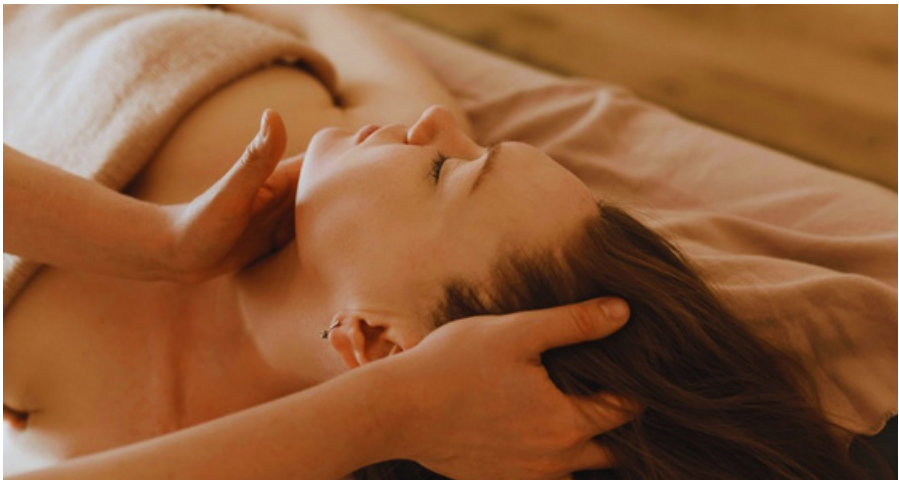

CRÂNIO-FACIAL ORIENTAL COM AURICULOTERAPIA

Cranio-Facial Oriental with Auriculotherapy

Tratamento terapêutico que combina massagem crânio-facial e cervical com auriculoterapia personalizada, promovendo relaxamento profundo, alívio de tensões e equilíbrio do sistema nervoso, com óleos essenciais que potenciam circulação, oxigenação e benefícios estéticos.

A therapeutic treatment that combines craniofacial and cervical massage with personalized auriculotherapy, promoting deep relaxation, tension relief, and nervous system balance, using essential oils that enhance circulation, oxygenation, and aesthetic benefits.

90€

60 minutos, uma pessoa
60 minutes, one person